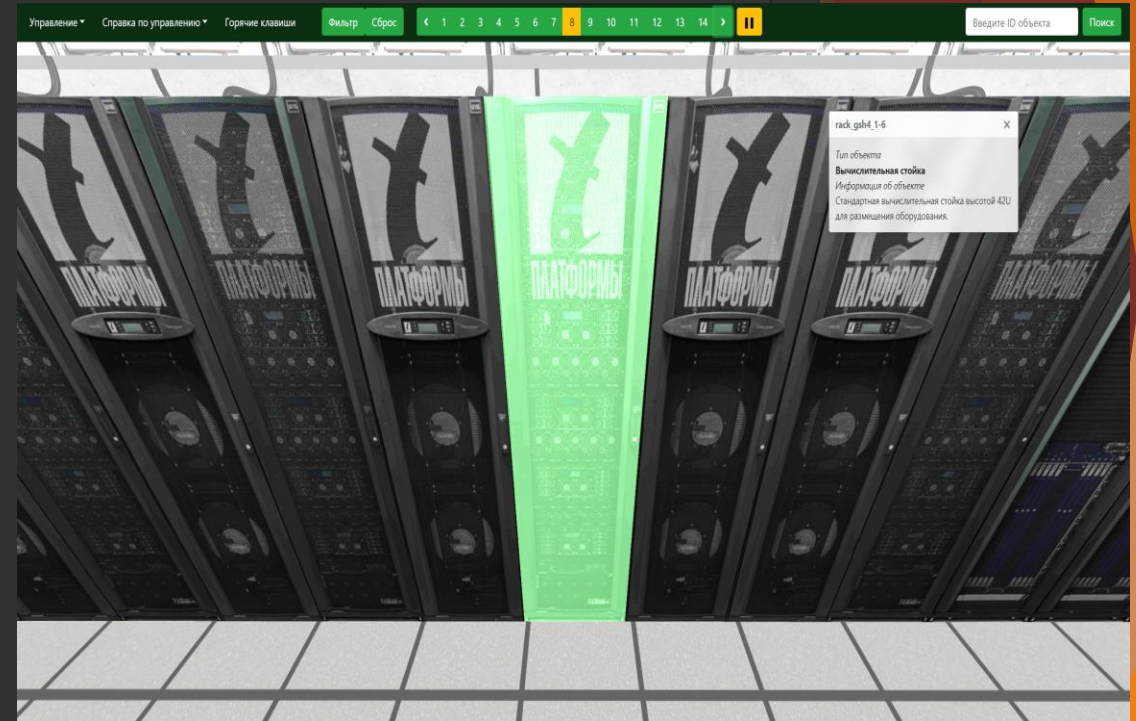

Разрабатываемый виртуальный онлайн тур по суперкомпьютерному комплексу представляет собой web-сервис, который показывает трехмерную модель суперкомпьютерного комплекса, где каждый пользователь может ознакомиться с суперкомпьютером.

<http://lom1.virtual-hpc.parallel.ru/>

Реалистичность тура

Все текстуры - фотографии реальных деталей суперкомпьютера «Ломоносов-1». Показанная трёхмерная модель суперкомпьютера очень близка к реальности, но, к сожалению, не является его точной копией.

Виртуальная модель

Реальный «Ломоносов»

Виртуальная экскурсия

В сервисе есть возможность пройти экскурсию. На экскурсии будут продемонстрированы ключевые компоненты суперкомпьютера. Во время экскурсии будет появляться подробная информация с описанием и названием элемента. Экскурсию можно остановить в любой момент и переключиться на любую точку.

Возможности пользователя

- ▶ Просмотр подробной информации об объекте в отдельном окне
- ▶ Разбиение компонентов суперкомпьютера на составляющие
- ▶ Выбор разных режимов управления
- ▶ Подсвечивание стоек суперкомпьютера по типу
- ▶ Поиск элементов суперкомпьютера по названию